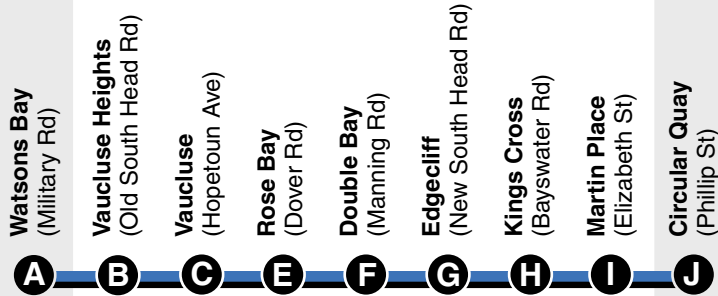

PM

SERVICES TO CITY

324
325
326

Time Period

Showing Route Number

Saturday Continued...

PM		A	B	C	E	F	G	H	I	J
	325 ♿	1:53	1:58	2:10	2:21	2:23	2:28	2:38	2:41
	324	2:16	2:21	2:25	2:36	2:38	2:43	2:53	2:56
	326	2:44	2:46	2:51	3:01	3:04
	325 ♿	2:23	2:28	2:40	2:51	2:53	2:58	3:08	3:11
	324	2:46	2:51	2:55	3:06	3:08	3:13	3:23	3:26
	325 ♿	2:53	2:58	3:10	3:21	3:23	3:28	3:38	3:41
	324 ♿	3:16	3:21	3:25	3:36	3:38	3:43	3:53	3:56
	326	3:44	3:46	3:51	4:01	4:04
	325 ♿	3:23	3:28	3:40	3:51	3:53	3:58	4:08	4:11
	324 ♿	3:46	3:51	3:55	4:06	4:08	4:13	4:23	4:26
	325 ♿	3:53	3:58	4:10	4:21	4:23	4:28	4:38	4:41
	324	4:16	4:21	4:25	4:36	4:38	4:43	4:53	4:56
	326	4:44	4:46	4:51	5:01	5:04
	325 ♿	4:22	4:27	4:39	4:50	4:52	4:57	5:05	5:08
	324	4:47	4:52	4:56	5:06	5:08	5:13	5:20	5:23
	325 ♿	4:54	4:59	5:11	5:21	5:23	5:28	5:35	5:38
	324 ♿	5:17	5:22	5:26	5:36	5:38	5:43	5:50	5:53
	326	5:44	5:46	5:51	5:58	6:01
	325 ♿	5:25	5:29	5:41	5:51	5:53	5:58	6:05	6:08
	324	5:47	5:52	5:56	6:06	6:08	6:13	6:20	6:23
	325 ♿	5:55	5:59	6:11	6:21	6:23	6:28	6:35	6:38
	324	6:17	6:22	6:26	6:36	6:38	6:43	6:50	6:53
	326	6:43	6:45	6:50	6:57	7:00
	325	6:40	6:44	6:56	7:06	7:08	7:13	7:20	7:23
	326	7:21	7:23	7:28	7:35	7:38
	324 ♿	7:17	7:22	7:26	7:36	7:38	7:43	7:50	7:53
	325	7:40	7:44	7:56	8:06	8:08	8:13	8:20	8:23
	326	8:21	8:23	8:28	8:35	8:38
	324	8:17	8:22	8:26	8:36	8:38	8:43	8:50	8:53
	325	8:42	8:46	8:58	9:06	n9:08	9:11	9:18	9:21