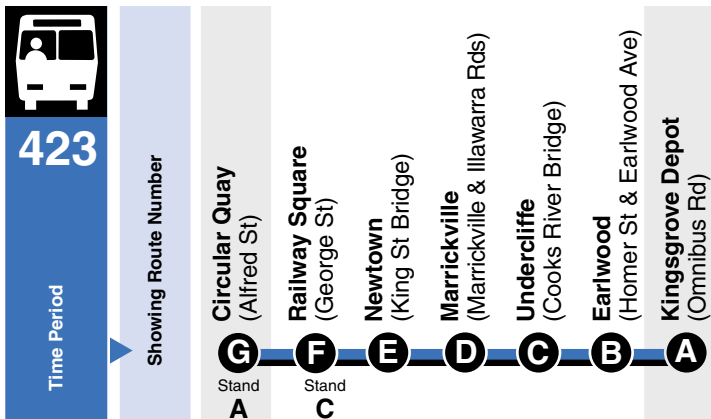

Buy from ticket resellers.
Phone 131 500 for the right
TravelTen for you.

SERVICES TO KINGSGROVE

SERVICES TO KINGSGROVE

Monday to Friday

AM	423	4:30	4:38	4:45	4:53	4:57	5:02	5:11
423	5:02	5:13	5:22	5:31	5:35	5:40	5:49	
423	5:30	5:41	5:50	5:59	6:03	6:08	6:17	
423	5:49	6:00	6:09	6:18	6:22	6:27	6:37	
423	6:15	6:26	6:36	6:46	6:52	6:58	7:08	
423	6:45	6:56	7:06	7:16	7:22	7:28	7:38	
423	7:10	7:21	7:31	7:41	7:47	7:54	8:04	
423	7:34	7:50	8:02	8:12	8:18	8:25	8:35	
423	7:58	8:14	8:26	8:36	8:42	8:49	8:59	
423	8:18	8:34	8:46	8:56	9:02	9:09	9:19	
423	8:30	8:48	9:00	9:10	9:16	9:23	9:33	
423	8:40	8:58	9:10	9:20	9:26	9:33	9:43	
423	8:48	9:06	9:18	9:28	9:34	9:41	9:51	
423	9:03	9:21	9:33	9:43	9:49	9:56	10:06	
423	9:18	9:36	9:48	9:58	10:04	10:11	10:21	
423	9:33	9:51	10:03	10:13	10:19	10:26	10:36	
423	9:48	10:06	10:18	10:28	10:34	10:41	10:51	
423	10:03	10:21	10:33	10:43	10:49	10:56	11:06	
423	10:18	10:36	10:48	10:58	11:04	11:11	11:21	
423	s10:30s	s10:48s	s11:00s	s11:10s	s11:16s	s11:23s	s11:33	
423	10:33	10:51	11:03	11:13	11:19	11:26	11:36	
423	10:48	11:06	11:18	11:28	11:34	11:41	11:51	
423	11:03	11:21	11:33	11:43	11:49	11:56	12:06	
423	11:18	11:36	11:48	11:58	12:04	12:11	12:21	
423	11:33	11:51	12:03	12:13	12:19	12:26	12:36	
423	11:48	12:06	12:18	12:28	12:34	12:41	12:51	
423	12:03	12:21	12:33	12:43	12:49	12:56	1:06	
423	12:18	12:36	12:48	12:58	1:04	1:11	1:21	
423	12:33	12:51	1:03	1:13	1:19	1:26	1:36	
423	12:48	1:06	1:18	1:28	1:34	1:41	1:51	
423	1:03	1:21	1:33	1:43	1:49	1:56	2:06	
423	1:18	1:36	1:49	2:00	2:06	2:13	2:23	
423	1:33	1:51	2:05	2:16	2:22	2:29	2:39	