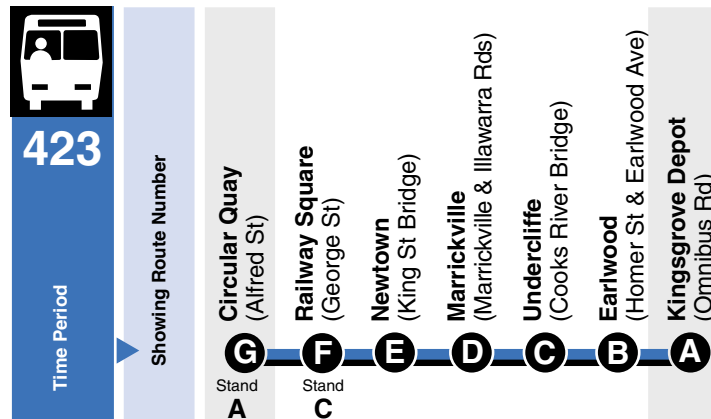

Buy from ticket resellers.
Phone 131 500 for the right
TravelTen for you.

SERVICES TO KINGSGROVE

SERVICES TO KINGSGROVE

Monday to Friday

AM	423	4:30	4:38	4:45	4:53	4:57	5:02	5:11
423	5:02	5:13	5:22	5:31	5:35	5:40	5:49	
423	5:30	5:41	5:50	5:59	6:03	6:08	6:17	
423	5:49	6:00	6:09	6:18	6:22	6:27	6:37	
423	6:15	6:26	6:36	6:46	6:52	6:58	7:08	
423	6:45	6:56	7:06	7:16	7:22	7:28	7:38	
423	7:10	7:21	7:31	7:41	7:47	7:54	8:04	
423	7:34	7:50	8:02	8:12	8:18	8:25	8:35	
423	7:58	8:14	8:26	8:36	8:42	8:49	8:59	
423	8:18	8:34	8:46	8:56	9:02	9:09	9:19	
423	8:30	8:48	9:00	9:10	9:16	9:23	9:33	
423	8:40	8:58	9:10	9:20	9:26	9:33	9:43	
423	8:48	9:06	9:18	9:28	9:34	9:41	9:51	
423	9:03	9:21	9:33	9:43	9:49	9:56	10:06	
423	9:18	9:36	9:48	9:58	10:04	10:11	10:21	
423	9:33	9:51	10:03	10:13	10:19	10:26	10:36	
423	9:48	10:06	10:18	10:28	10:34	10:41	10:51	
423	10:03	10:21	10:33	10:43	10:49	10:56	11:06	
423	10:18	10:36	10:48	10:58	11:04	11:11	11:21	
423	s10:30s	s10:48s	s11:00s	s11:10s	s11:16s	s11:23s	s11:33	
423	10:33	10:51	11:03	11:13	11:19	11:26	11:36	
423	10:48	11:06	11:18	11:28	11:34	11:41	11:51	
423	11:03	11:21	11:33	11:43	11:49	11:56	12:06	
423	11:18	11:36	11:48	11:58	12:04	12:11	12:21	
423	11:33	11:51	12:03	12:13	12:19	12:26	12:36	
423	11:48	12:06	12:18	12:28	12:34	12:41	12:51	
423	12:03	12:21	12:33	12:43	12:49	12:56	1:06	
423	12:18	12:36	12:48	12:58	1:04	1:11	1:21	
423	12:33	12:51	1:03	1:13	1:19	1:26	1:36	
423	12:48	1:06	1:18	1:28	1:34	1:41	1:51	
423	1:03	1:21	1:33	1:43	1:49	1:56	2:06	
423	1:18	1:36	1:49	2:00	2:06	2:13	2:23	
423	1:33	1:51	2:05	2:16	2:22	2:29	2:39	