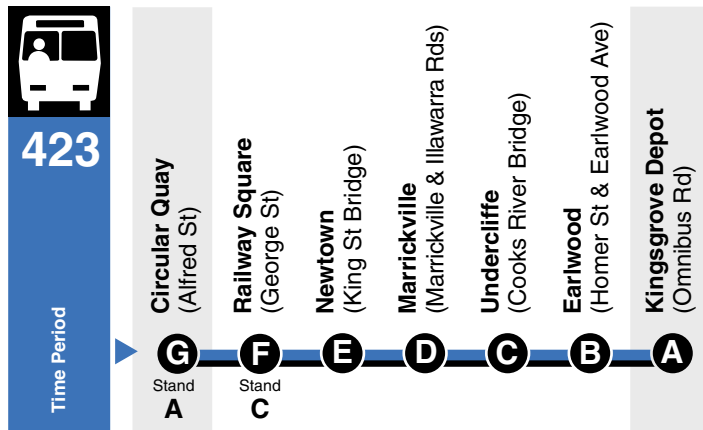

SERVICES TO KINGSGROVE

Sunday & Holidays

AM								
		k6:50	k7:00	k7:09	7:18	7:22	7:27	7:35
	♿	7:20	7:30	7:39	7:48	7:52	7:57	8:05
		8:00	8:10	8:19	8:28	8:32	8:37	8:45
	♿	8:40	8:50	8:59	9:08	9:13	9:19	9:27
	♿	9:20	9:34	9:44	9:53	9:59	10:05	10:13
		9:45	9:59	10:09	10:18	10:24	10:30	10:38
	♿	10:11	10:25	10:35	10:44	10:50	10:56	11:04
		10:35	10:49	10:59	11:08	11:14	11:20	11:28
		10:55	11:09	11:19	11:28	11:34	11:40	11:48
	♿	11:15	11:29	11:39	11:48	11:54	12:00	12:08
		11:35	11:49	11:59	12:08	12:14	12:20	12:28
		11:55	12:09	12:19	12:28	12:34	12:40	12:48
	♿	12:15	12:29	12:39	12:48	12:54	1:00	1:08
		12:35	12:49	12:59	1:08	1:14	1:20	1:28
		12:55	1:09	1:19	1:28	1:34	1:40	1:48
	♿	1:15	1:29	1:39	1:48	1:54	2:00	2:08
		1:35	1:49	1:59	2:08	2:14	2:20	2:28
		1:55	2:09	2:19	2:28	2:34	2:40	2:48
	♿	2:15	2:29	2:42	2:51	2:57	3:03	3:11
		2:35	2:51	3:04	3:13	3:19	3:25	3:33
		2:55	3:11	3:24	3:33	3:39	3:45	3:53
	♿	3:15	3:31	3:44	3:53	3:59	4:05	4:13
		3:35	3:51	4:04	4:13	4:19	4:25	4:33
		3:55	4:11	4:24	4:33	4:39	4:45	4:53
	♿	4:15	4:31	4:44	4:53	4:59	5:05	5:13
		4:35	4:51	5:04	5:13	5:19	5:25	5:33
		4:55	5:11	5:24	5:33	5:39	5:45	5:53
	♿	5:15	5:31	5:44	5:53	5:59	6:05	6:13
		5:35	5:51	6:04	6:13	6:19	6:25	6:33
		5:55	6:11	6:24	6:33	6:39	6:45	6:53
	♿	6:10	6:26	6:39	6:48	6:54	7:00	7:08
		6:35	6:51	7:04	7:13	7:18	7:23	7:31
		6:55	7:11	7:21	7:30	7:34	7:39	7:47
	♿	7:15	7:27	7:37	7:46	7:50	7:55	8:03
		7:45	7:57	8:07	8:16	8:20	8:25	8:33

am - normal type / pm - bold type